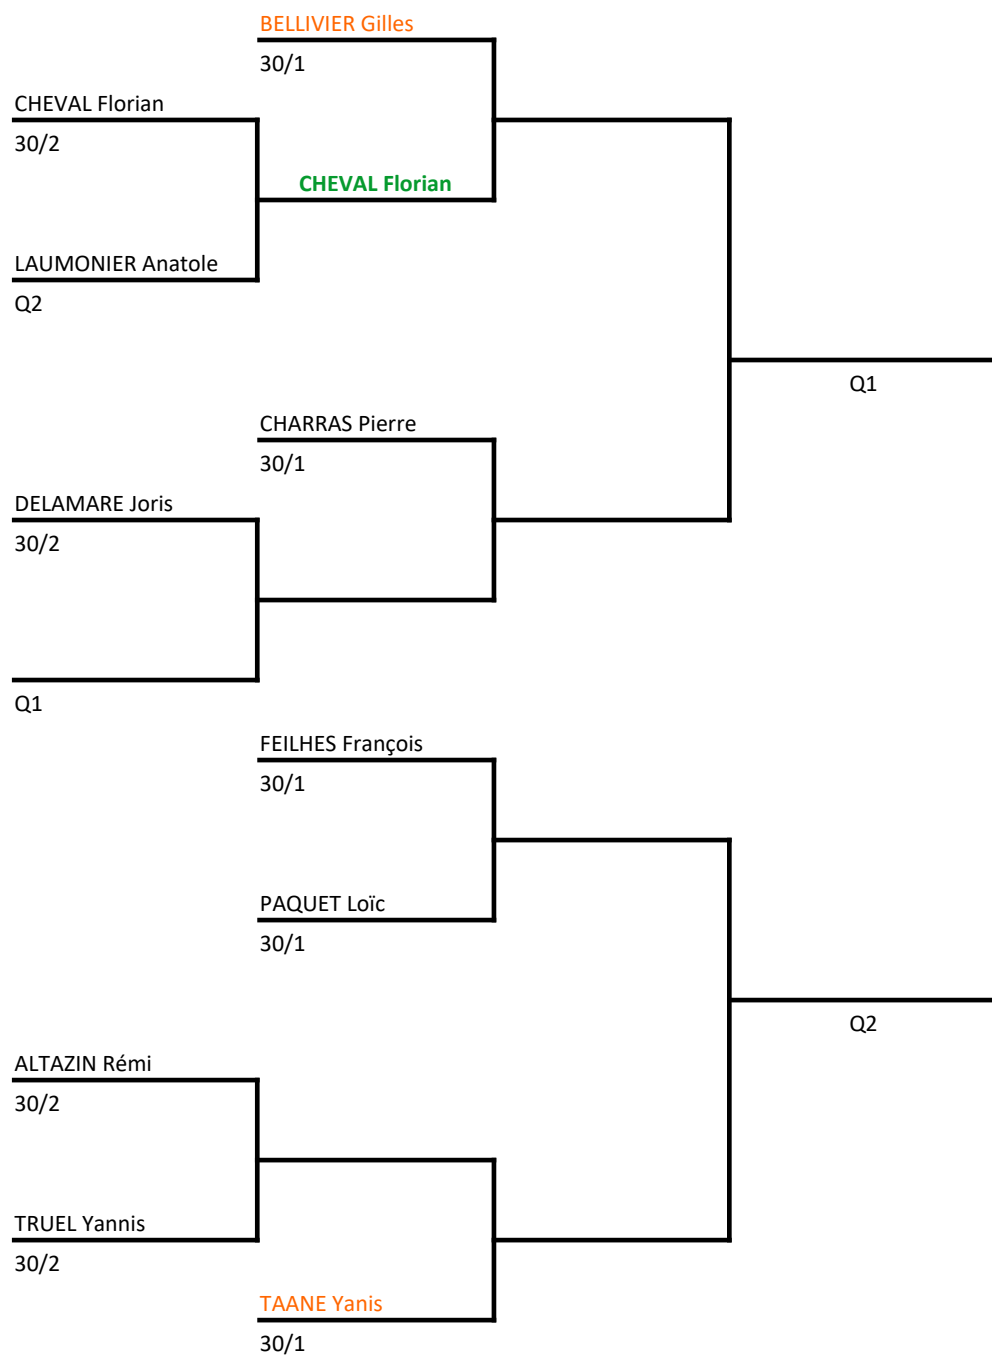

TOURNOI INTERNE

Simple Messieurs

NC – 30/3

TOURNOI INTERNE
Simple messieurs
30/2 – 30/1

TOURNOI INTERNE
Simple messieurs
30 – 15/2