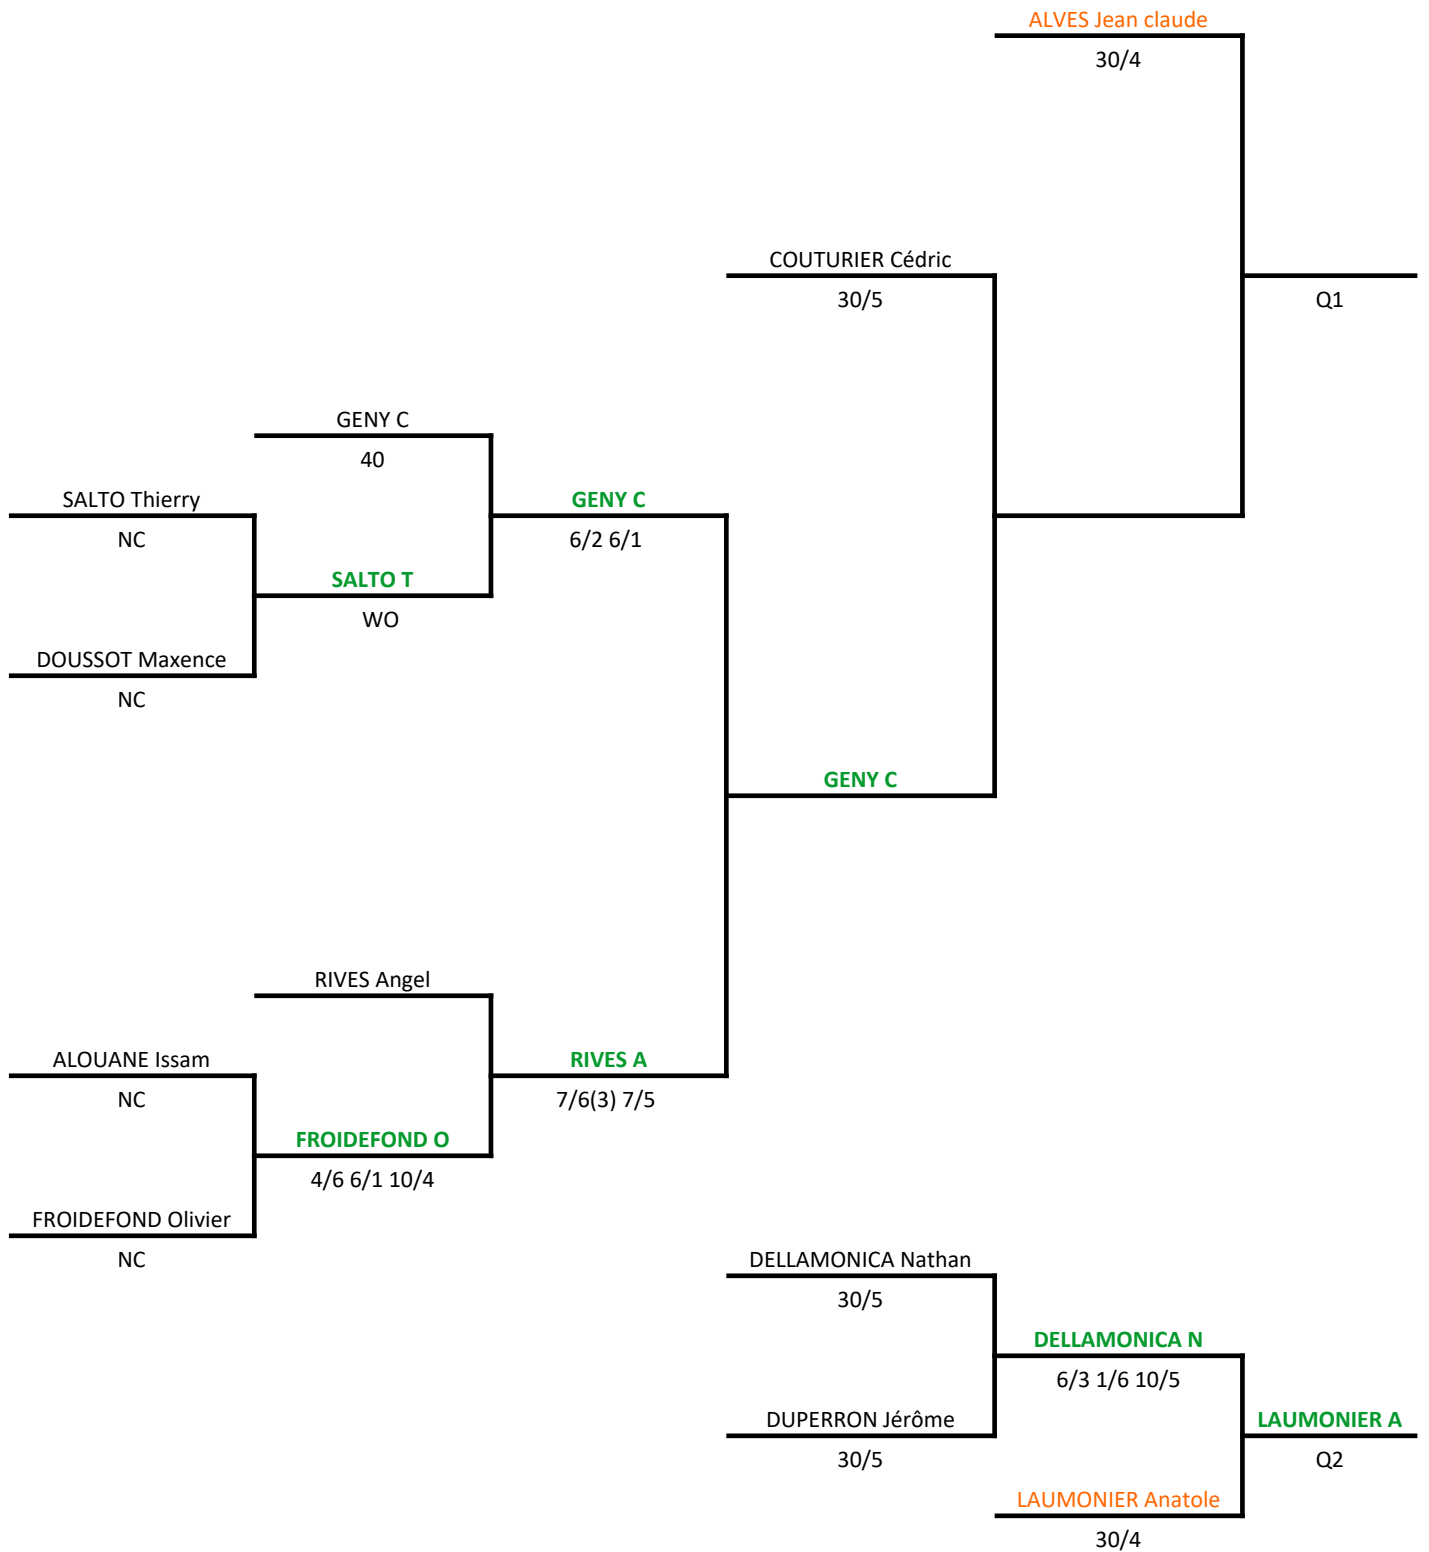

TOURNOI INTERNE

Simple Messieurs

NC – 30/3

TOURNOI INTERNE
Simple messieurs
30/2 – 30/1

TOURNOI INTERNE
Simple messieurs
30 – 15/2