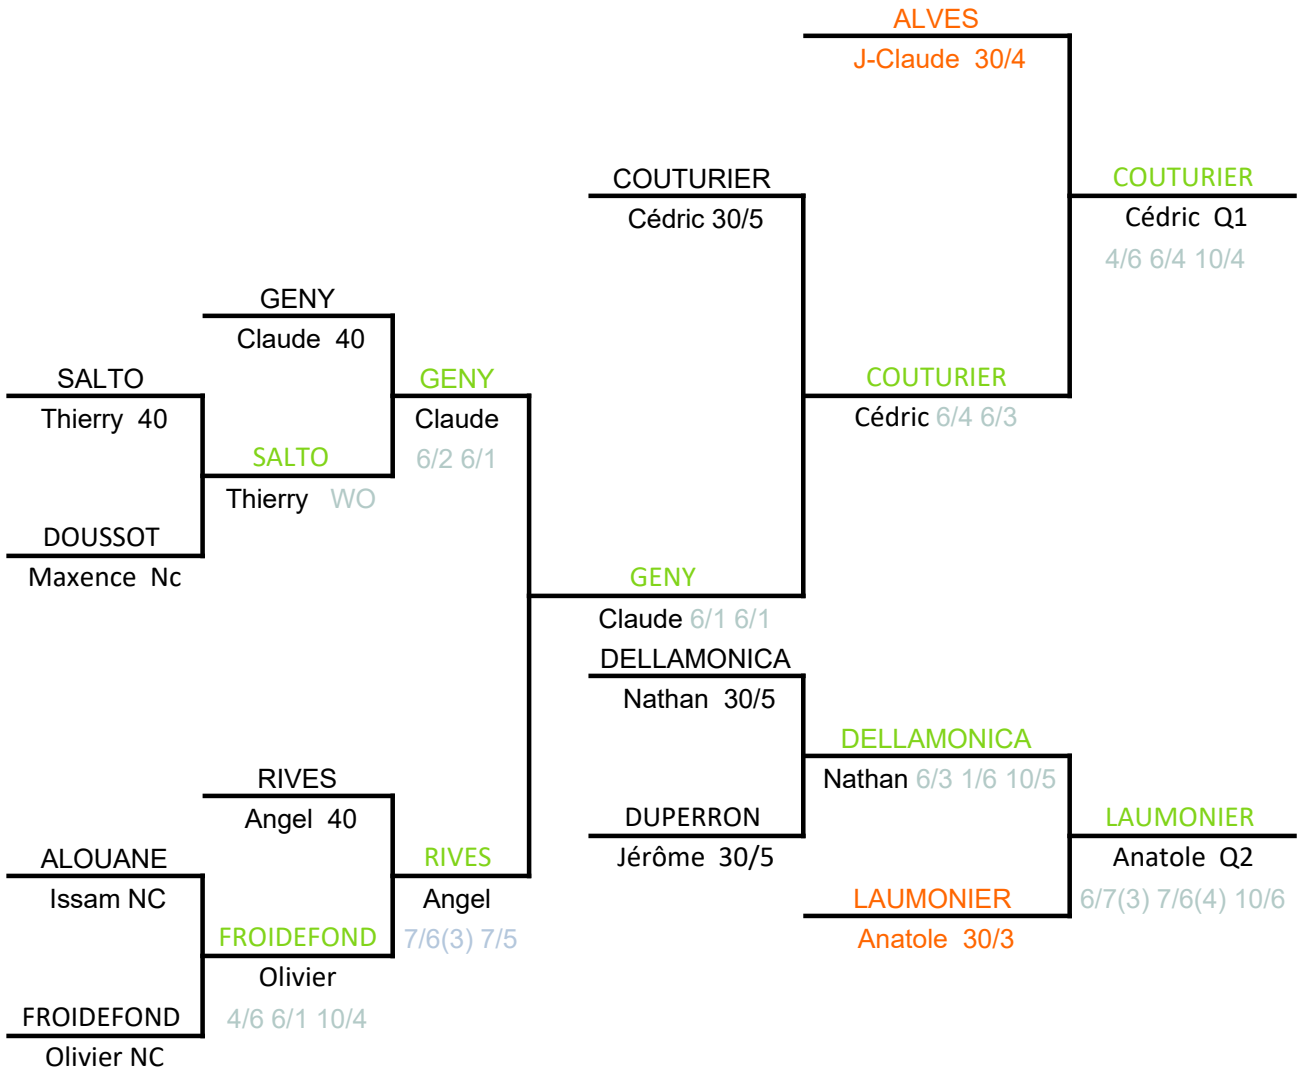

**TOURNOI INTERNE TC FIGEAC**  
**Simple Messieurs Senior**  
**NC-30/3**

# TOURNOI INTERNE TC FIGEAC